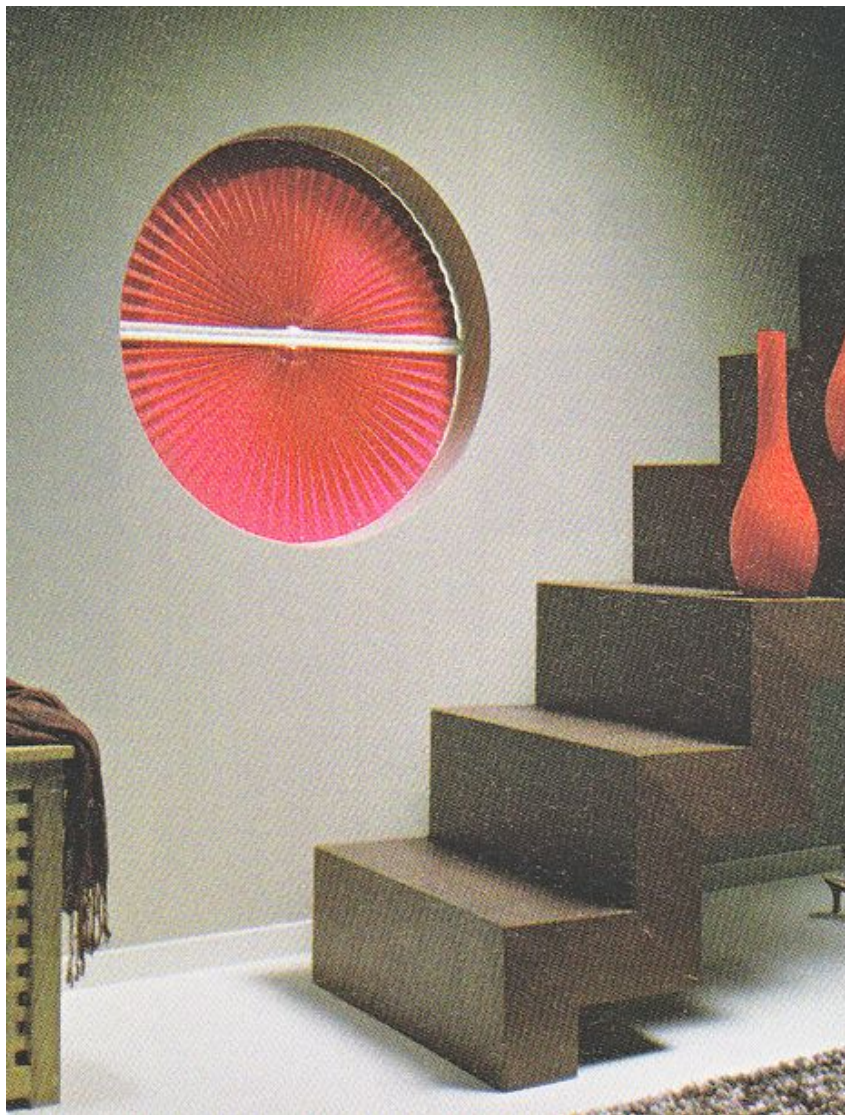

### CHOIX DES SYSTÈMES DE COMMANDE :

Pour les modèles A et B : commande par cordon, chaînette ou moteur

Pour les modèles B, D et P : commande par languette

Pour le modèle P : commande par moteur

Le système à cordon pour des fenêtres de forme rectangulaires, à tombée verticale. Ce modèle offre de différentes possibilités de repli ( supérieur, inférieur ou entre vitrage) ;

Pour les fenêtres en forme de trapèze, il peut être fabriqué un store rectangulaire, plus un triangulaire avec un seul mécanisme de commande.

Il peut aussi être réalisé des stores forme éventail jusqu'à 360°. Ces stores seront fixes.