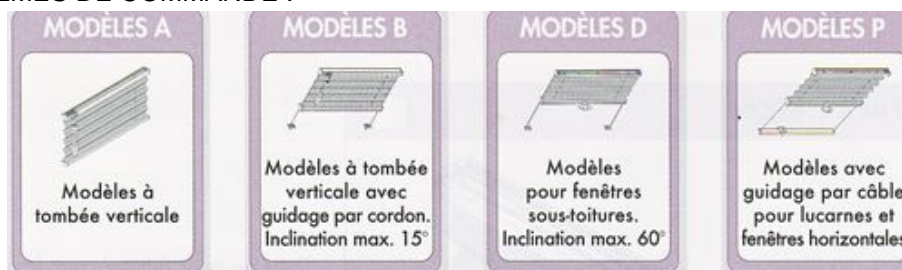

# Stores plisses

- Stores -

Publication date: samedi 4 septembre 2010

---

**Copyright © Luxstore - Tous droits réservés**

---

Le store plissé offre une gamme complète qui répond à tous les besoins de protection solaire pour fenêtres. Il convient parfaitement aux fenêtres de dimensions réduites et aux formes irrégulières. Il est disponible sous quatre formes de manoeuvres : cordon, chaînette, languette ou moteur.

### CHOIX DES SYSTÈMES DE COMMANDE :

Pour les modèles A et B : commande par cordon, chaînette ou moteur

Pour les modèles B, D et P : commande par languette

Pour le modèle P : commande par moteur

Le système à cordon pour des fenêtres de forme rectangulaires, à tombée verticale. Ce modèle offre de différentes possibilités de repli ( supérieur, inférieur ou entre vitrage) ;

Pour les fenêtres en forme de trapèze, il peut être fabriqué un store rectangulaire, plus un triangulaire avec un seul mécanisme de commande.

Il peut aussi être réalisé des stores forme éventail jusqu'à 360°. Ces stores seront fixes.

En version D, c'est un système idéal pour les fenêtres sous toiture. Inclinaison maxi 60°. Commande par languette avec option perche télescopique.