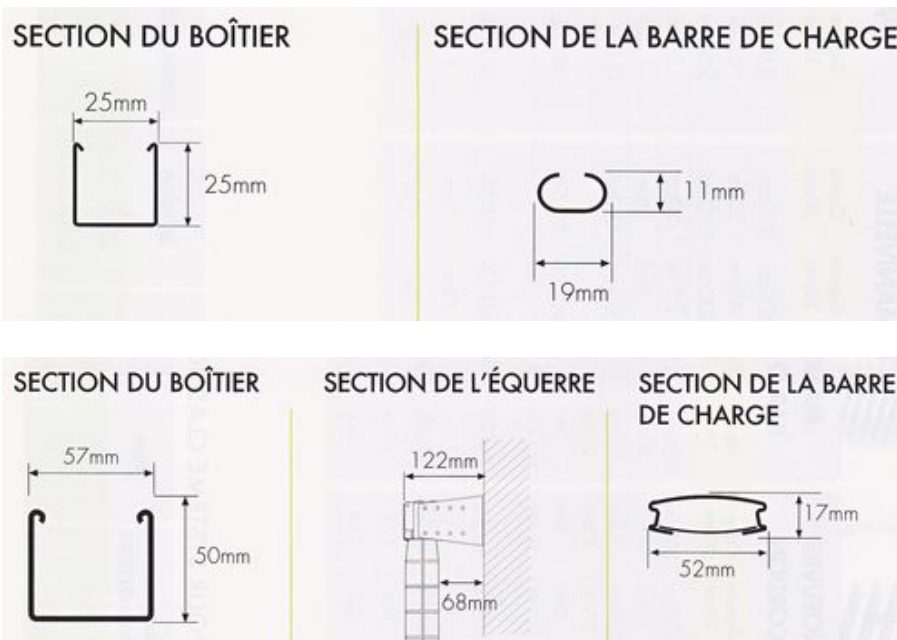

### SYSTÈMES DE COMMANDE :

15 mm : Commande par cordon uniquement

25 et 50 mm : Cordon, chaînette, treuil et manivelle ou moteur

### DIMENSIONS SPÉCIALES

Les stores d'une largeur inférieure à 350 mm , se fabriqueront avec les caractéristiques suivantes :

## Store vénitien aluminium

De 140 à 209 mm de largeur, ils seront fixes

De 210 à 340 mm de largeur, ils disposeront uniquement de commandes séparées

NOMBRE DE SUPPORTS				
Système Signum 15 et 25mm				
Largeur L	De 14 à 149cm	De 150 à 249cm	De 250 à 300cm	
Hauteur H entre 25 et 199cm	2 supports	3 supports	4 supports	
Hauteur H entre 200 et 300cm	3 supports	4 supports	5 supports	
Système Classic 50mm				
Largeur L	De 60 à 100cm	De 101 à 175cm	De 176 à 250cm	De 251 à 300cm
Hauteur H entre 50 et 224cm	2 supports	3 supports	4 supports	5 supports
Hauteur H entre 225 et 350cm	3 supports	4 supports	5 supports	6 supports

	15mm	25mm	50mm
Hauteur du store H	Hauteur de repli hr	Hauteur de repli hr	Hauteur de repli hr
30cm	5,8cm	5,2cm	8,9cm
60cm	6,7cm	5,9cm	9,4cm
80cm	7,3cm	6,4cm	9,7cm
120cm	8,5cm	7,9cm	10,3cm
160cm	9,6cm	8,3cm	10,9cm
200cm	10,7cm	9,3cm	11,5cm
240cm	12,0cm	10,3cm	12,2cm
280cm	13,2cm	11,2cm	12,8cm
300cm	13,8cm	11,7cm	13,0cm
320cm	-	-	13,5cm
340cm	-	-	14,0cm
350cm	-	-	14,5cm