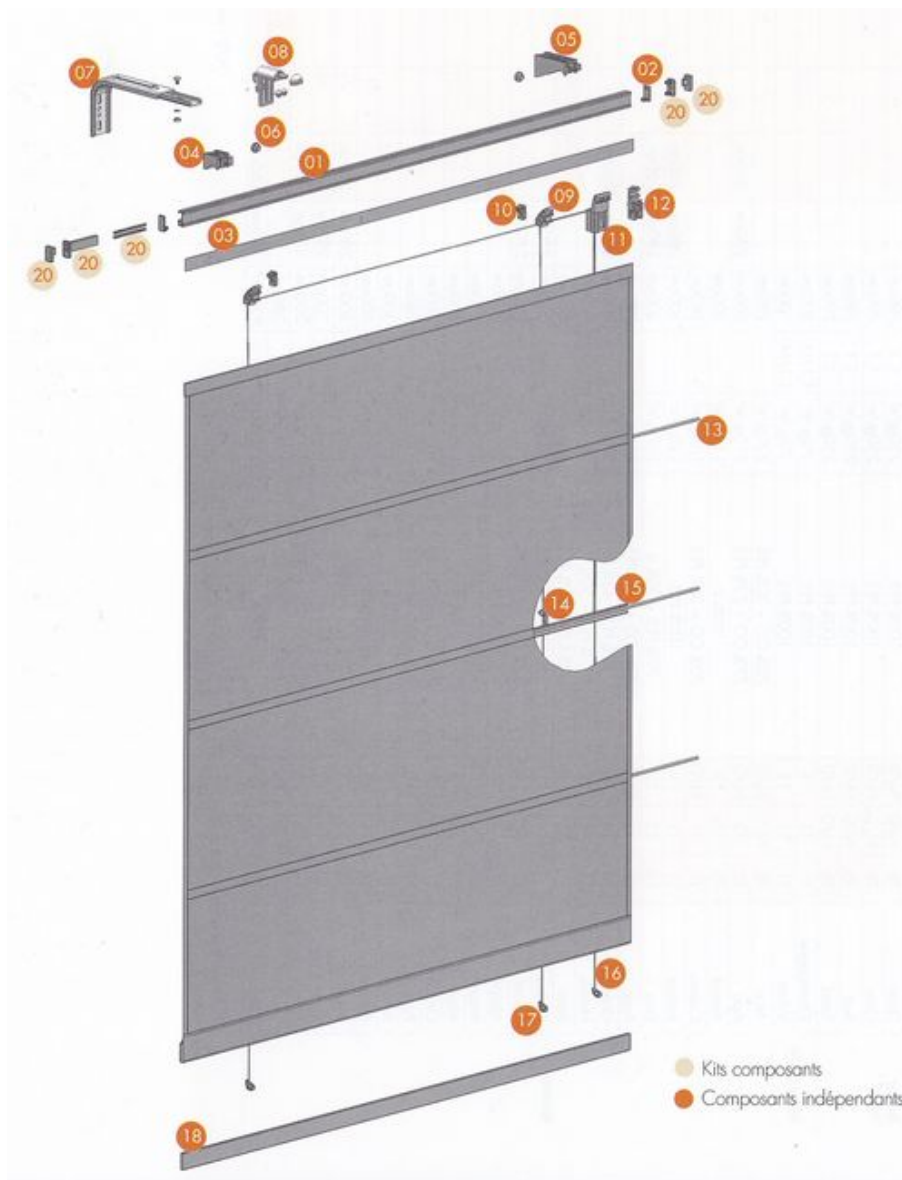

## Pièces détachées pour stores Bateau

**01\_ Profilé avec ruban auto-agrippant**

ref. 04401000 - aluminium ..... 14,79 €/m

ref. 04401002 - blanc..... 14,79 €/m

**02\_ Bouchon latéral du profilé supérieur**