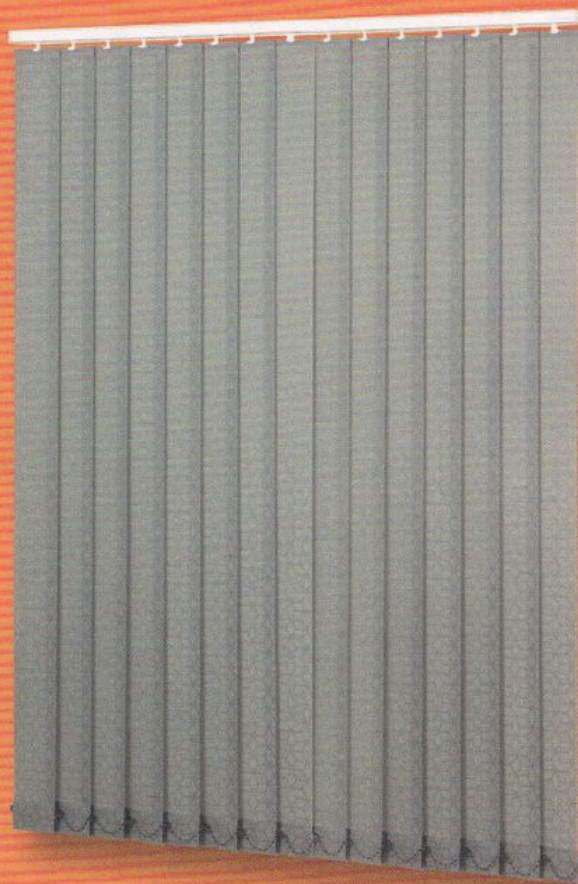

Copyright © Luxstore - Tous droits réservés

Store à bandes verticales, aussi appelé Californien avec rail Horizontal

> Store à bandes verticales

Dimensions maximales*:

6000mm largeur

6000mm hauteur

Surface maximale 24m²

Chaînette et cordon, manivelle et moteur.

Deux mouvements pour contrôler l'entrée de la lumière avec la plus grande précision. S'adapte aux grandes fenêtres, dénivelés, corniches, escaliers et espaces courbes.

COLORIS

Cordon et chaînette,
manivelle
ou moteur

Variété de
manœuvres pour
faciliter la maîtrise de
la lumière.

RAIL DROIT À CHAÎNETTE ET CORDON

- Numéro 1 : Support de pose rail Déco : 1.50 Euros
- Numéro 2 : Equerre extensible 8.5 à 14.5mm blanche : 7.00 Euros
- Numéro 2 : Equerre extensible 8.5 à 14.5mm marron : 7.00 Euros
- Numéro 2 : Equerre extensible 8.5 à 14.5mm noir : 7.00 Euros
- Numéro 2 : Equerre extensible 8.5 à 14.5mm ivoire : 7.00 Euros
- Numéro 2 : Equerre extensible 8.5 à 14.5mm zingué : 7.00 Euros
- Numéro 5 : Barrette haute 89mm : 0.40 Euros
- Numéro 5 : Barrette haute 127mm : 0.50 Euros
- Numéro 6 : Plaquette de lestage 89mm : 0.90 Euros
- Numéro 6 : Plaquette de lestage 127mm : 1.00 Euros
- Numéro 7 : Chainette basse 89mm : le ml 2.50 Euros
- Numéro 7 : Chainette basse 127mm : le ml 2.50 Euros
- Numéro 8 : Chainette d'orientation : le ml 2.60 Euros
- Numéro 10 : Contre poids de cordon : 4.90 Euros