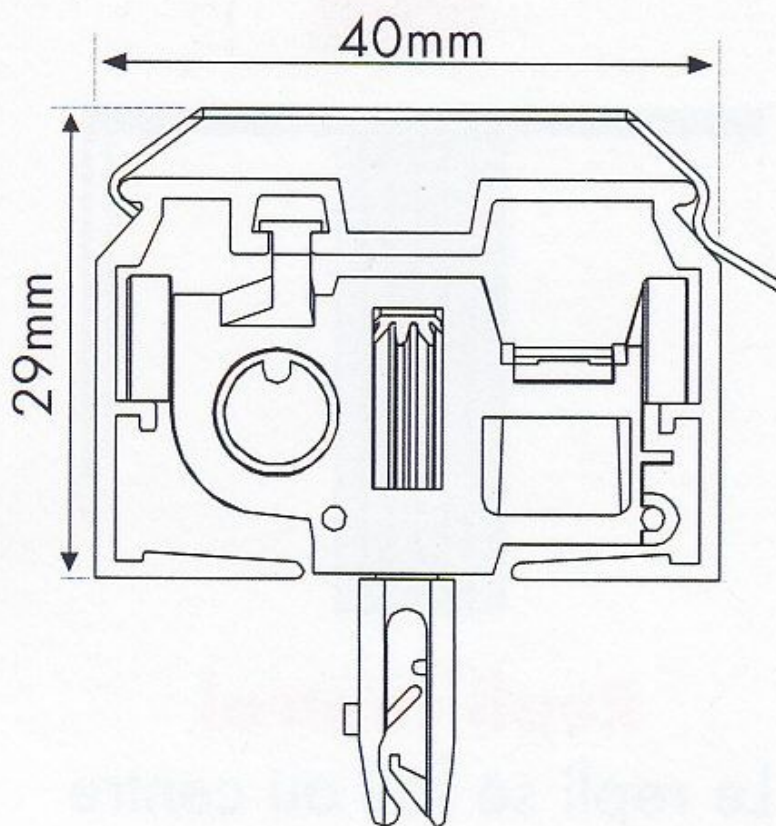

Copyright © Luxstore - Tous droits réservés

Store à bandes verticales, aussi appelé Californien avec rail Horizontal

> Store à bandes verticales

Dimensions maximales*:

6000mm largeur

6000mm hauteur

Surface maximale 24m²

Chaînette et cordon, manivelle et moteur.

Deux mouvements pour contrôler l'entrée de la lumière avec la plus grande précision. S'adapte aux grandes fenêtres, dénivelés, corniches, escaliers et espaces courbes.

COLORIS

Cordon et chaînette,
manivelle
ou moteur

Variété de
manœuvres pour
faciliter la maîtrise de
la lumière.

RAIL DROIT À CHAÎNETTE ET CORDON

- Numéro 1 : Support de pose rail Déco : 1.50 Euros
- Numéro 2 : Equerre extensible 8.5 à 14.5mm blanche : 7.00 Euros
- Numéro 2 : Equerre extensible 8.5 à 14.5mm marron : 7.00 Euros
- Numéro 2 : Equerre extensible 8.5 à 14.5mm noir : 7.00 Euros
- Numéro 2 : Equerre extensible 8.5 à 14.5mm ivoire : 7.00 Euros
- Numéro 2 : Equerre extensible 8.5 à 14.5mm zingué : 7.00 Euros
- Numéro 5 : Barrette haute 89mm : 0.40 Euros
- Numéro 5 : Barrette haute 127mm : 0.50 Euros
- Numéro 6 : Plaquette de lestage 89mm : 0.90 Euros
- Numéro 6 : Plaquette de lestage 127mm : 1.00 Euros
- Numéro 7 : Chainette basse 89mm : le ml 2.50 Euros
- Numéro 7 : Chainette basse 127mm : le ml 2.50 Euros
- Numéro 8 : Chainette d'orientation : le ml 2.60 Euros
- Numéro 10 : Contre poids de cordon : 4.90 Euros

Rail complet monté 89 mm : le ml 89.00 Euros

Rail complet monté 127mm : le ml 81.00 Euros

Coloris : Aluminium naturel, blanc, ivoire, marron ou noir.