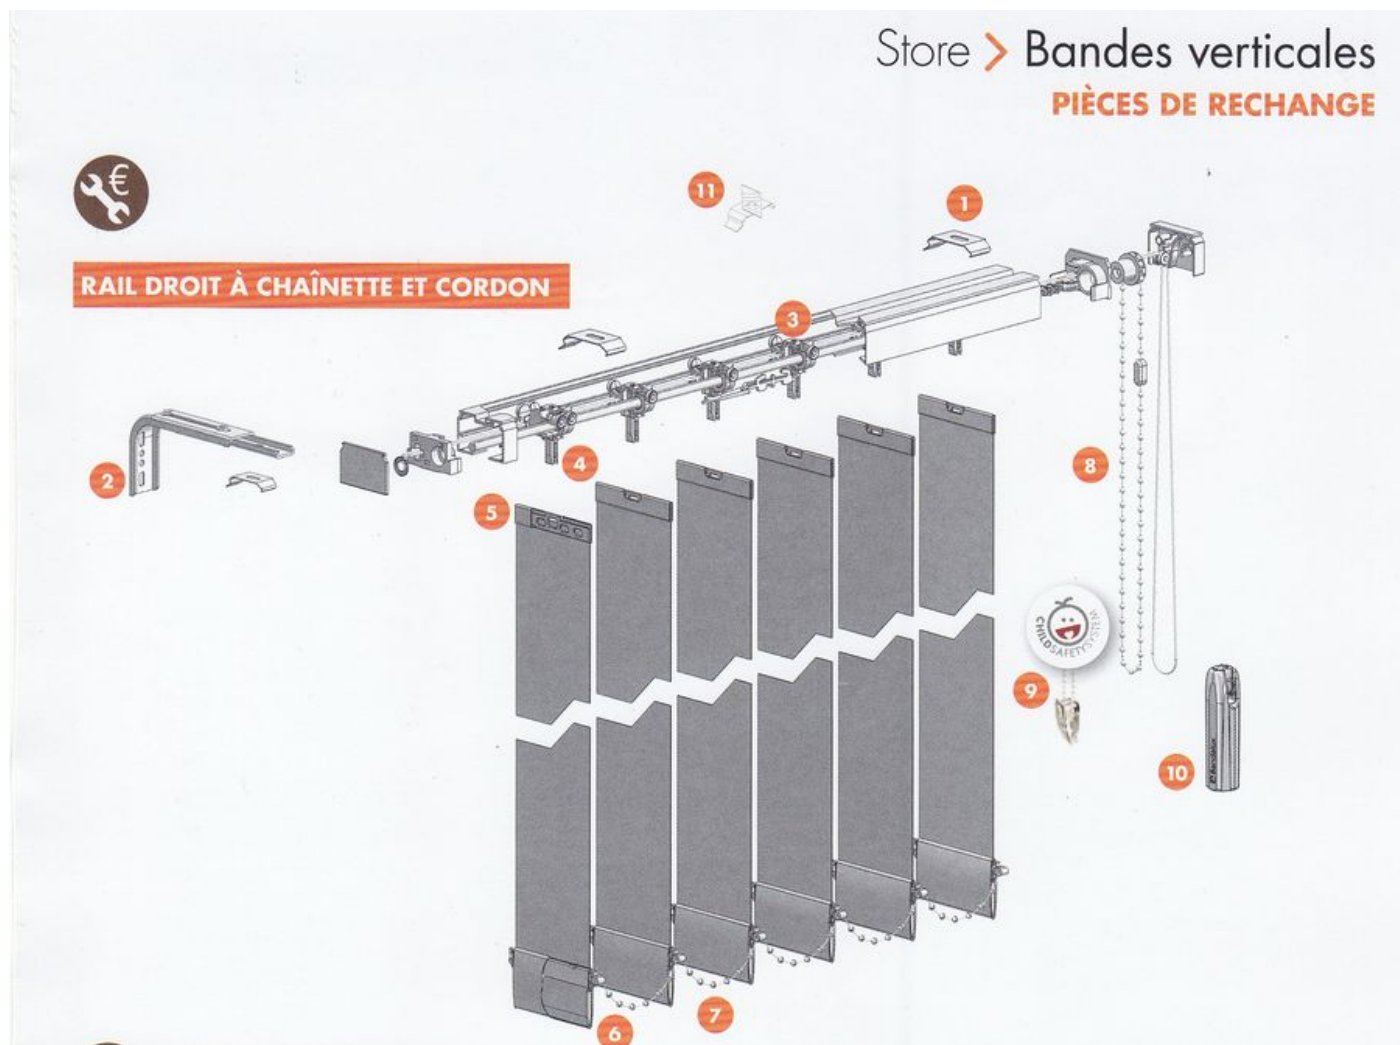

Copyright © Luxstore - Tous droits réservés

Store à bandes verticales, aussi appelé Californien avec rail Horizontal

> Store à bandes verticales

Dimensions maximales*:

6000mm largeur

6000mm hauteur

Surface maximale 24m²

Chaînette et cordon, manivelle et moteur.

Deux mouvements pour contrôler l'entrée de la lumière avec la plus grande précision. S'adapte aux grandes fenêtres, dénivelés, corniches, escaliers et espaces courbes.

COLORIS

Cordon et chaînette,
manivelle
ou moteur

Variété de
manœuvres pour
faciliter la maîtrise de
la lumière.

RAIL DROIT À CHAÎNETTE ET CORDON

- Numéro 1 : Support de pose rail Déco : 1.50 Euros
- Numéro 2 : Equerre extensible 8.5 à 14.5mm blanche : 7.00 Euros
- Numéro 2 : Equerre extensible 8.5 à 14.5mm marron : 7.00 Euros
- Numéro 2 : Equerre extensible 8.5 à 14.5mm noir : 7.00 Euros
- Numéro 2 : Equerre extensible 8.5 à 14.5mm ivoire : 7.00 Euros
- Numéro 2 : Equerre extensible 8.5 à 14.5mm zingué : 7.00 Euros
- Numéro 5 : Barrette haute 89mm : 0.40 Euros
- Numéro 5 : Barrette haute 127mm : 0.50 Euros
- Numéro 6 : Plaquette de lestage 89mm : 0.90 Euros
- Numéro 6 : Plaquette de lestage 127mm : 1.00 Euros
- Numéro 7 : Chainette basse 89mm : le ml 2.50 Euros
- Numéro 7 : Chainette basse 127mm : le ml 2.50 Euros
- Numéro 8 : Chainette d'orientation : le ml 2.60 Euros
- Numéro 10 : Contre poids de cordon : 4.90 Euros

Rail complet monté 89 mm : le ml 89.00 Euros

Rail complet monté 127mm : le ml 81.00 Euros

Coloris : Aluminium naturel, blanc, ivoire, marron ou noir.